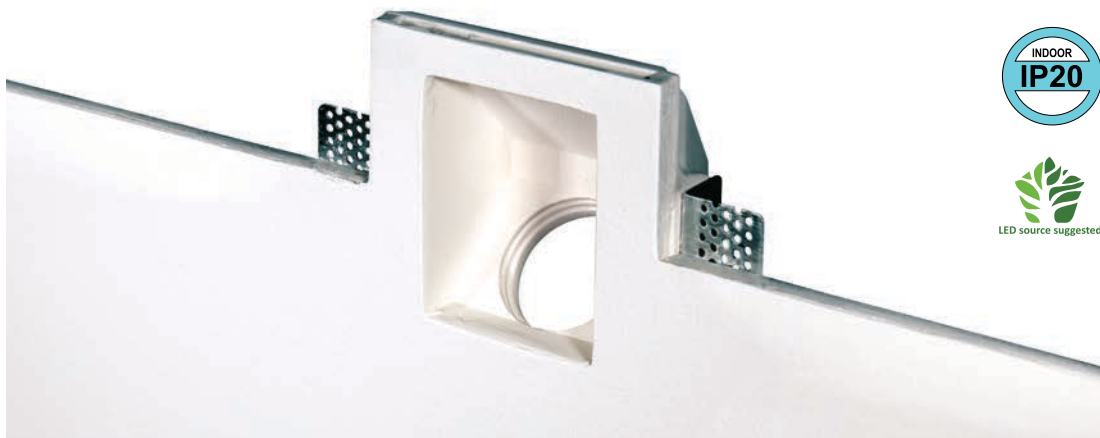

Type	Part n°	Dimensions mm	Standard	Colour	mm	Packing box dimensions (mm)	Packing box (kg)
DIAGONAL Q1B	B9229G050Q1B	120x120x65h	MR16	White	125x125	170x170x110	0,75

Vedere pagina 168 per i kit che includono la lampadina LED - See page 168 for kits including LED lamp

Incasso in Gypsolyte per controsoffitti (per moduli LED)

- Incasso invisibile per controsoffitti
- Dopo aver rasato a gesso il controsoffitto, l'incasso risulta parte integrante del soffitto stesso e può essere tinteggiato
- Apertura per installazione 125x125 mm.
- Adatto a moduli LED standard MR16

Gypsolyte fitting for counter ceiling (for LED modules)

- Invisible fitting for counter ceilings
- Once the counter ceiling is finished with smoothing plaster, the fitting is almost invisible and can be painted together with the ceiling
- Installation hole mm 125x125
- Suitable for standard MR16 LED modules

Einbaustrahler aus Gypsolyte für Unterdecken (für Led-Modulen geeignet)

- Unsichtbare Einbaustrahler für Unterdecken
- Sobald die Unterdecke durch Gips glatt gemacht ist, wird der Einbaustrahler fast unsichtbar und kann zusammen mit der Unterdecke gemalt werden
- Montageöffnung 125x125 mm.
- Für Standard MR16 LED-Module geeignet

Encastrable en Gypsolyte pour plafond (pour modules à LED)

- Encastrable invisible pour faux plafond
- Après avoir lissé le faux-plafond, le boîtier encastrable devient partie intégrante du faux-plafond lui même et peut être peint
- Ouverture dans le plafond pour l'installation: 125x125 mm.
- Adapté aux modules LED MR16 standard

Cazoleta para falso techo (para módulos de LED) in Gypsolyte

- Cazoleta para falso techo Gypsolyte (para módulos de LED)
- Cazoleta invisible para falsos techos
- Una vez terminado el falso techo con yeso la carcasa es casi invisible y puede ser pintado junto con el techo
- Medidas del orificio para la instalación 125x125 mm.