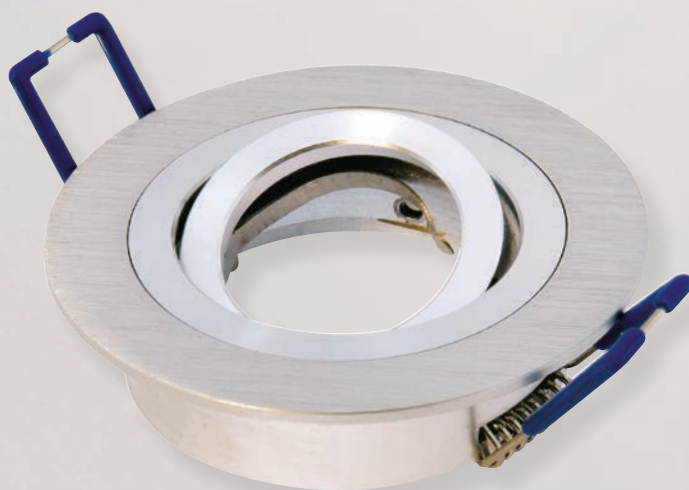

QUALIKO

PROFESSIONAL LIGHT COMPONENTS

2022

Incassi Alluminio • Aluminium fixtures

Type	Part N°	Dimensions (mm)	Standard	Colour	 (mm)	Packing box dimensions (mm)	Packing box weight (kg)
INKA T1A	B13506035T1A	Ø70	MR11	Aluminium	Ø60	100x80x45h	0,080
INKA T1N	B13505035T1N	Ø70	MR11	Black	Ø60	100x80x45h	0,080

 **Faretti per incasso in Alluminio (per Moduli LED)**

- Corpo in alluminio
- Orientabile
- Per utilizzo in controsoffitti, fissaggio con molle

 **Recessed Aluminium light fixtures (for LED Modules)**

- Aluminum body
- Adjustable
- To be used in counter ceilings

 **Aluminium-Einbaustrahler (für LED-Module)**

- Aluminiumkörper
- Schwenkbar
- Einsatz in Hängedecken, Befestigung durch Sprengringen

 **Spots encastrables en Aluminium (pour platine LED)**

- Corps en aluminium
- Orientable
- Pour utilisation en faux-plafond, fixation avec ressorts

 **Focos empotrables de Aluminio (para Módulos de LED)**

- Cuerpo de aluminio
- Ajustable
- Para ser utilizado en techo