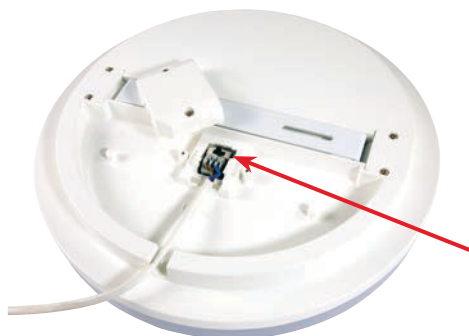

Lamparas de techo/pared LED CCT

- Selector de colores (3000K - 4000K - 5700K)
- Estructura de policarbonado blanco y pantalla en PMMA
- Excelente homogeneidad luminica
- Alta seguridad por funcionamiento a baja tension, con transformador integrado
- Consumo muy limitado
- Larga vida