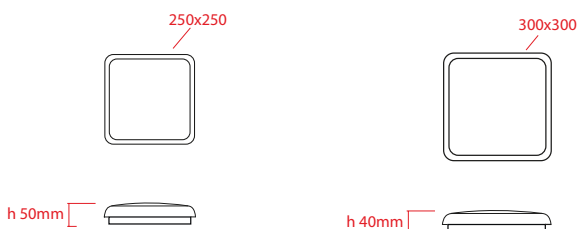

QUALIKO

PROFESSIONAL LIGHT COMPONENTS

2022

Plafoniere LED • LED fixtures

Type	Part N°	Dimensions (mm)	Light Colour	° Kelvin (±10%)	Lumen	Power (W)	Input (V)	CRI	IP	Packing box dimensions (mm)	Weight (kg)
JAZZ 25 NW	BJAZZQ2512NW	250x250	NW	4200°K	1100	12	100÷240 AC	>85	54	260x260x60	0,90
JAZZ 30 NW	BJAZZQ3025NW	300x300	NW	4200°K	2062	25	100÷240 AC	>85	54	310x310x60	1,23
JAZZ 25 WW	BJAZZQ2512WW	250x250	WW	3000°K	1200	12	100÷240 AC	>85	54	260x260x60	0,90
JAZZ 30 WW	BJAZZQ3025WW	300x300	WW	3000°K	1938	25	100÷240 AC	>85	54	310x310x60	1,23

🇮🇹 Plafoniera LED per uso esterno IP54

- Struttura in Policarbonato bianco e schermo in PMMA
- Grande omogeneità luminosa
- Funziona in bassa tensione con trasformatore incorporato
- Consumo molto limitato
- Lunga durata