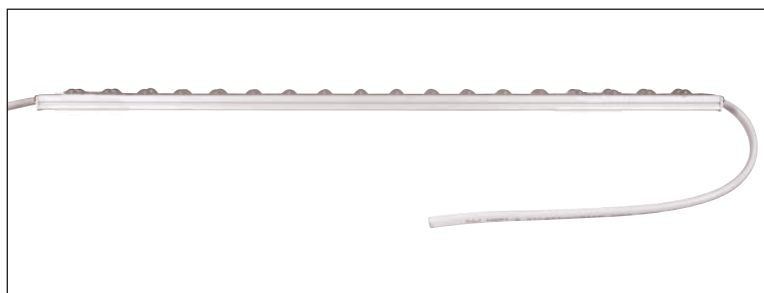

Type	Part N°	Dimensions (mm)	Color	Beam (°)	Input (V)	Power (W)	Flux (Lm)	Packing box dimensions (mm)	Weight (kg)
WALLY 30 25° RGB	BAW225L3009R	300x30x7h	RGB	25	24 VDC	9±1	223	350x37x24	0,25
WALLY 30 45° RGB	BAW245L3009R	300x30x7h	RGB	45	24 VDC	9±1	228	350x37x24	0,25
WALLY 120 25° RGB	BAW22512035R	1200x30x7h	RGB	25	24 VDC	35±1	845	1258x37x24	0,55
WALLY 120 45° RGB	BAW24512035R	1200x30x7h	RGB	45	24 VDC	35±1	866	1258x37x24	0,55
BAW2ROTBRACK		adjustable tilt bracket - 1 piece - optional							

🇮🇹 Proiettore LED RGB lineare per illuminazione radente

- Adatto all'uso sia interno che esterno (IP65)
- Disponibile con due fasci luminosi: 25° e 45°
- Dimensioni estremamente compatte.
- Staffa ad inclinazione regolabile opzionale.

🇬🇧 Linear RGB LED wallwasher

- Suitable for both indoor and outdoor use (IP65)
- Available with two light beams: 25° and 45°
- Extremely compact dimensions
- Optional adjustable tilt bracket

🇩🇪 Linearer RGB LED-Fluter für Weidebeleuchtung (Wallwasher)

- Geeignet für den innen- und Außenbereich (IP65)
- Verfügbar mit zwei Lichtstrahlen: 25° und 45°
- Extrem kompakte Abmessungen
- Optionale einstellbare Neigungshalterung

🇫🇷 Projecteur linéaire à LED RGB pour éclairage rasant (Wallwasher)

- Approprié pour une utilisation et à l'intérieur (IP65)
- Disponible en deux faisceaux lumineux: 25° et 45°
- Taille super compacte
- Support pour installation orientable (Optional)

🇪🇸 Proyector lineal LED RGB (bañador de pared)

- Para uso tanto en interiores como en exteriores (IP65)
- Disponible con dos haces de luz: 25° y 45°
- Dimensiones extremadamente compactas
- Soporte de inclinación ajustable opcional