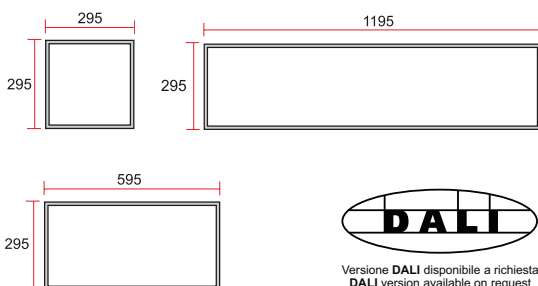

🇪🇸 Panel LED 30x30 - 30x60 - 30x120

- Estructura y marco de aluminio
- Adecuado para remplazo directo de lampara estandar con tubos de fluorescencia
- Excelente homogeneidad luminica
- Grosor 10,5 mm
- Alta seguridad por funcionamiento a baja tension, con drivers especificos de 24VDC (bajo demanda) - Bajo consume